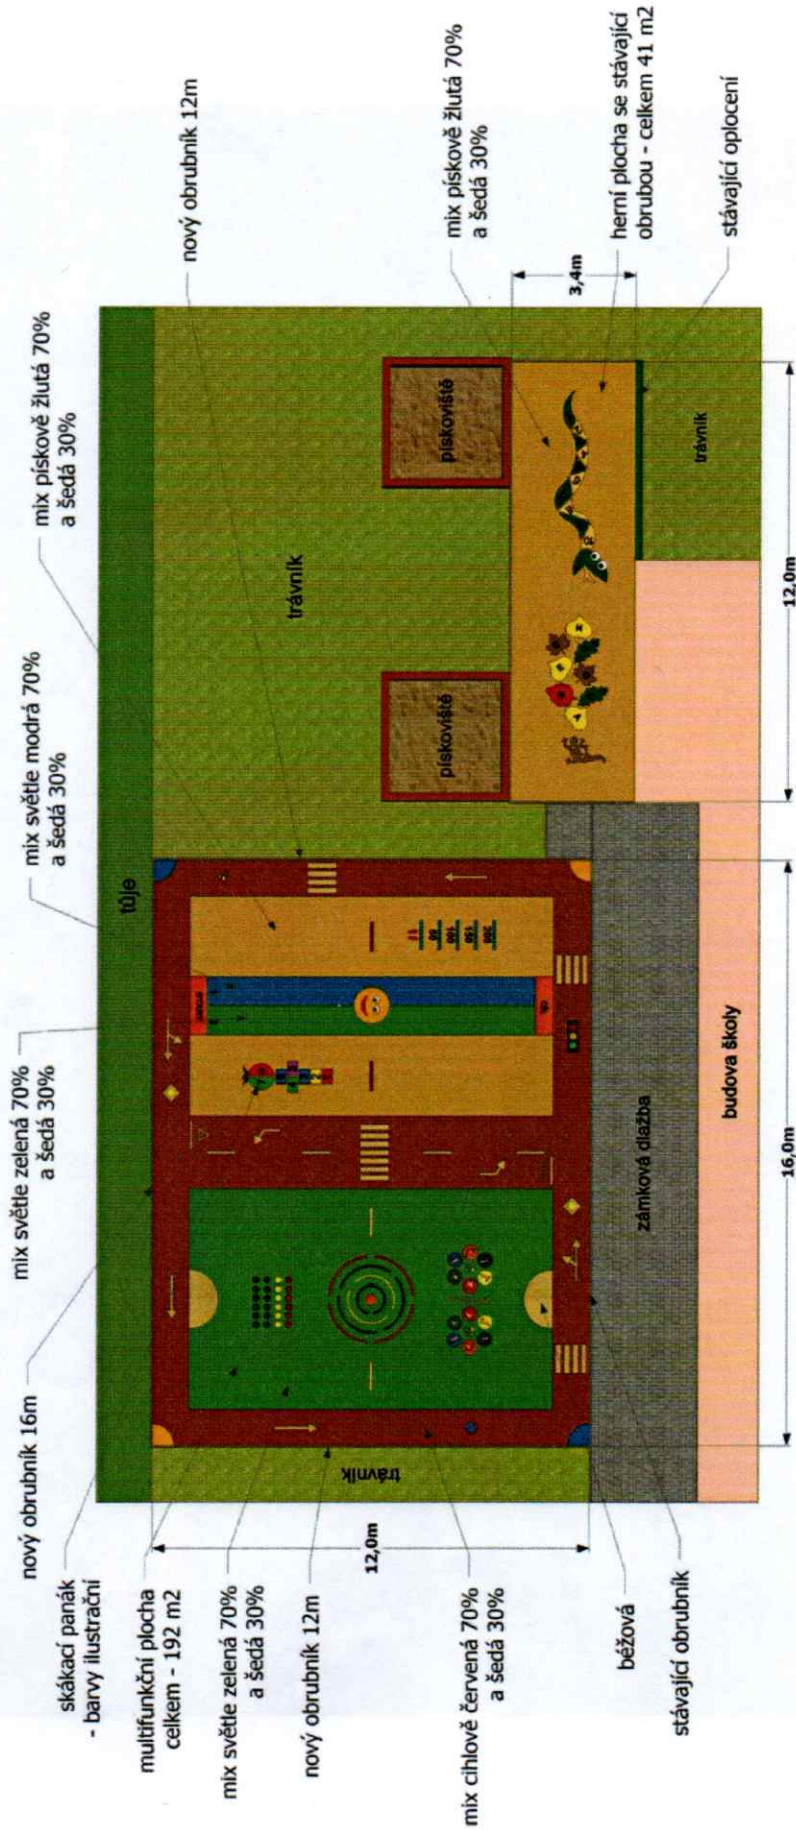

MŠ Mozartova, Ostrava Multifunkční + herní plocha - 233 m²

Veškerá grafika je vyrobená z celoprobarveného EPDM i v nejmenších detailech (číslíce, písmena atd...) nejedná se o grafiku střihanou.

VYTVOŘENO

4Soft - Česká rep.

VERZE

A - multifunkční + herní plocha

ČÍSLO PROJEKTU

598 / 2017

NÁZEV PROJEKTU

MŠ Mozartova,
Ostrava

KONTAKT