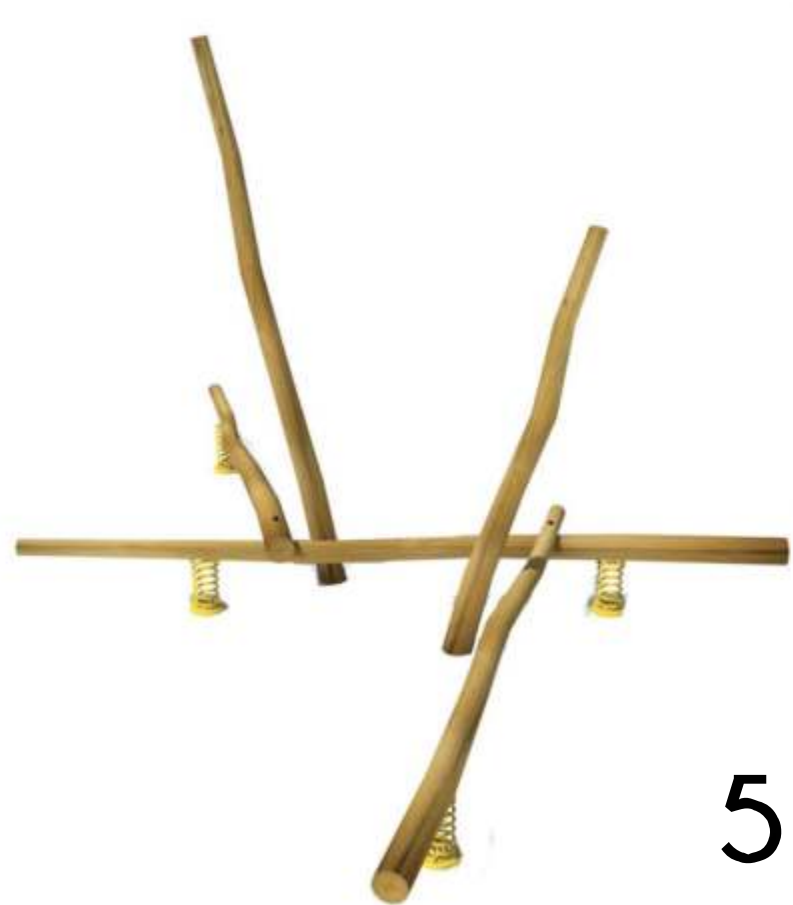

# KOMUNITNÍ ZAHRADA A PARK

KLÁDOVÁ LAVIČKA (2,0 x 0,4 x 0,4 m)

ALTÁN OTEVŘENÝ

HERNÍ PRVEK (DĚTI 6-10 LET)

KVĚTNATÁ LOUKA

HŘIŠTĚ NA PÉTANQUE (12,0 x 3,0 m)

- STROM OVOCNÝ / LISTNATÝ - NAVRŽENÝ
- STROM LISTNATÝ - STÁVAJÍCÍ
- KEŘ OVOCNÝ - NAVRŽENÉ
- ŽIVÝ PLOT - NAVRŽENÝ
- ZDROJ VODY - NAVRŽENÝ
- VYVÝŠENÝ PĚŠTEBNÍ ZÁHON
- TRUHLA NA NÁŘADÍ
- KOMPOSTÉR
- ŠLAPÁKY

HERNÍ PRVEK (DĚTI 6-10 LET)

KOMPOSTÉR

TRELÉŽE PRO POPÍNAVÉ ROSTLINY

VYVÝŠENÝ PĚŠTEBNÍ ZÁHON (2,0 x 1,2 x 1,0 m)