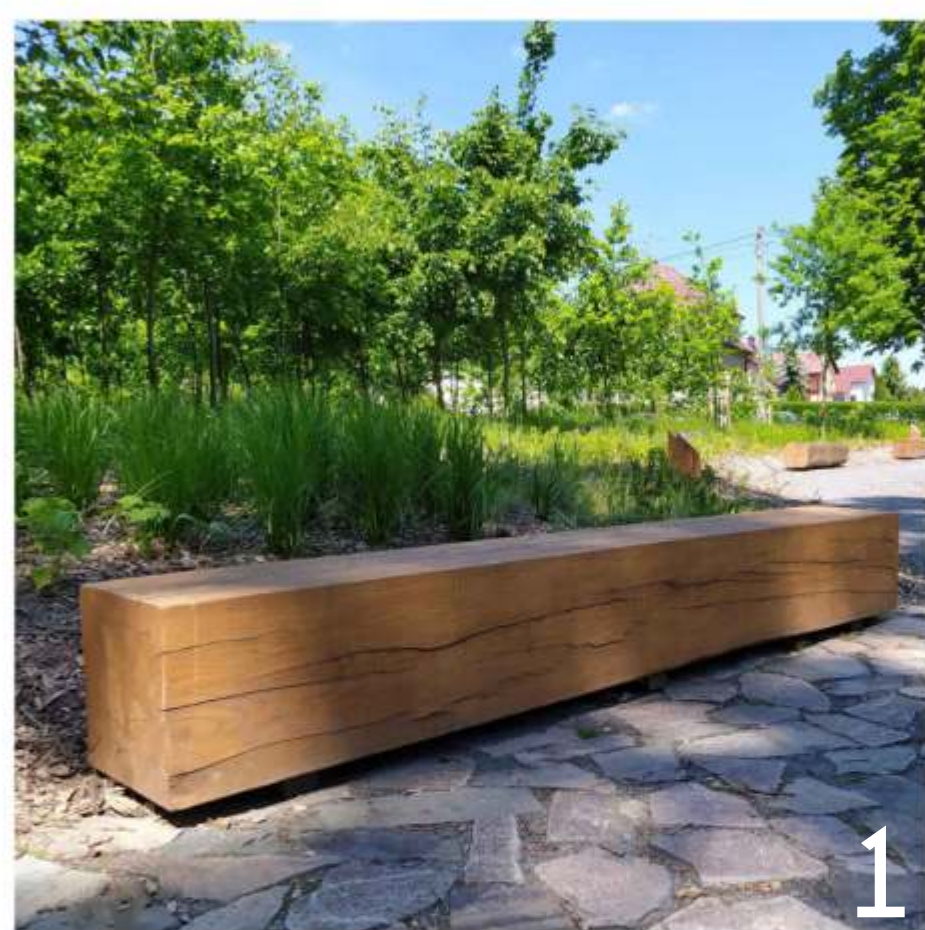

# KOMUNITNÍ ZAHRADA A PARK

KLÁDOVÁ LAVIČKA (2,0 x 0,4 x 0,4 m)

ALTÁN OTEVŘENÝ

HERNÍ PRVEK (DĚTI 6-10 LET)

KVĚTNATÁ LOUKA

HŘIŠTĚ NA PÉTANQUE (12,0 x 3,0 m)

- STROM OVOCNÝ / LISTNATÝ - NAVRŽENÝ
- STROM LISTNATÝ - STÁVAJÍCÍ
- KEŘ OVOCNÝ - NAVRŽENÉ
- ŽIVÝ PLOT - NAVRŽENÝ
- ZDROJ VODY - NAVRŽENÝ
- VYVÝŠENÝ PĚŠTEBNÍ ZÁHON
- TRUHLA NA NÁŘADÍ
- KOMPOSTÉR
- ŠLAPÁKY

HERNÍ PRVEK (DĚTI 6-10 LET)

KOMPOSTÉR

TRELÉŽE PRO POPÍNAVÉ ROSTLINY

VYVÝŠENÝ PĚŠTEBNÍ ZÁHON (2,0 x 1,2 x 1,0 m)