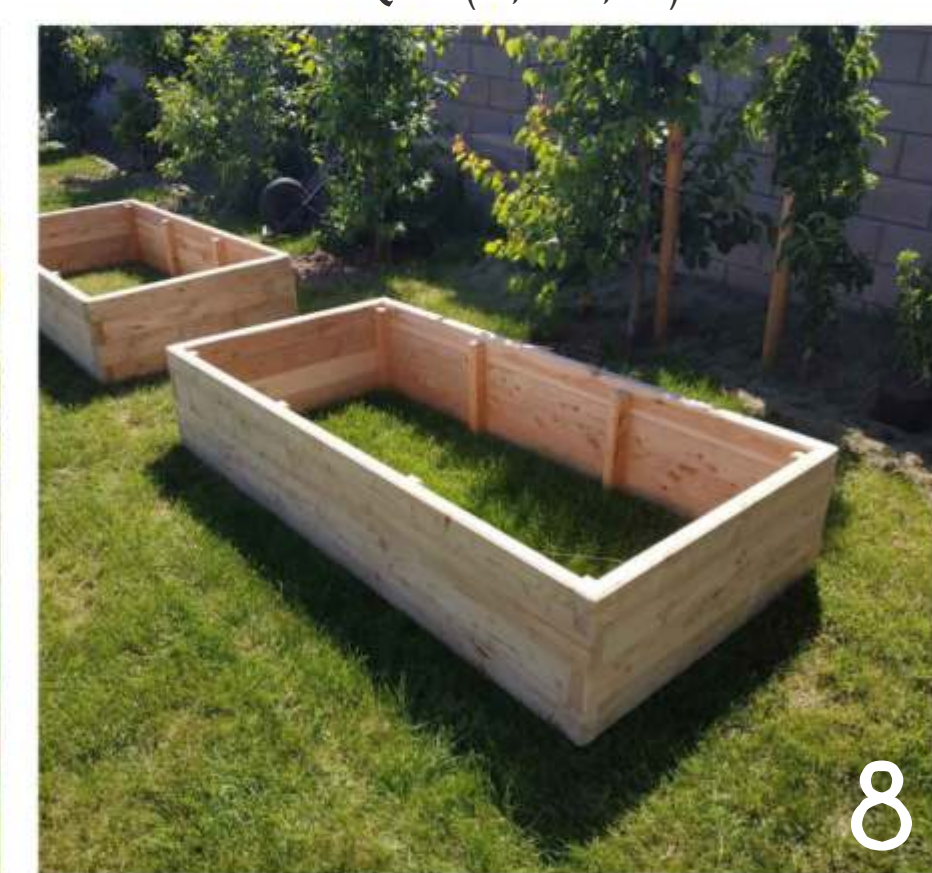

# KOMUNITNÍ ZAHRADA A PARK

KLÁDOVÁ LAVIČKA (2,0 x 0,4 x 0,4 m)

ALTÁN OTEVŘENÝ

HERNÍ PRVEK (DĚTI 6-10 LET)

KVĚTNATÁ LOUKA

HŘIŠTĚ NA PÉTANQUE (12,0 x 3,0 m)

- STROM OVOCNÝ / LISTNATÝ - NAVRŽENÝ
- STROM LISTNATÝ - STÁVAJÍCÍ
- KEŘ OVOCNÝ - NAVRŽENÉ
- ŽIVÝ PLOT - NAVRŽENÝ
- ZDROJ VODY - NAVRŽENÝ
- VYVÝŠENÝ PĚŠTEBNÍ ZÁHON
- TRUHLA NA NÁŘADÍ
- KOMPOSTÉR
- ŠLAPÁKY

HERNÍ PRVEK (DĚTI 6-10 LET)

KOMPOSTÉR

TRELÉŽE PRO POPÍNAVÉ ROSTLINY

VYVÝŠENÝ PĚŠTEBNÍ ZÁHON (2,0 x 1,2 x 1,0 m)