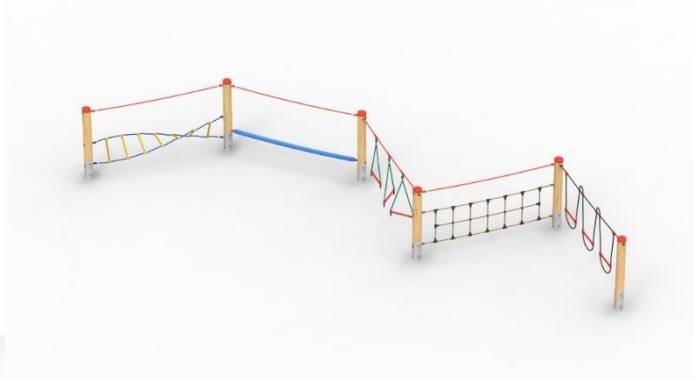

Projekt: Hřiště pro naše sviště

Použité herní prvky v projektu

1. Malá lanová dráha

2. Jednoduché houpadlo – 2x

3. Houpadlo DUO – 2x

4. Herní sestava se skluzavkou i prvky pro větší děti (do 7 let)

5. Sedací souprava pro děti – 6x

6. Šeptanda

7. Domeček – 4x

8. Tabule – 2x

9. Skluzavka – využití svahu u vstupu školky