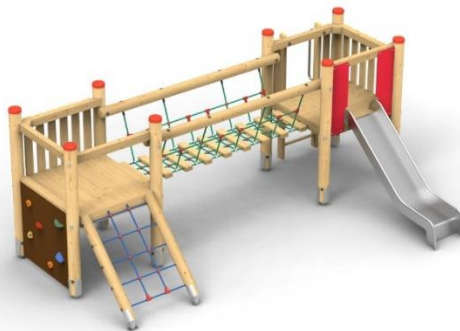

Projekt: Hřiště pro naše sviště

Použité herní prvky v projektu

1. Malá lanová dráha

2. Jednoduché houpadlo – 2x

3. Houpadlo DUO – 2x

4. Herní sestava se skluzavkou i prvky pro větší děti (do 7 let)

5. Sedací souprava pro děti – 6x

6. Šeptanda

7. Domeček – 4x

8. Tabule – 2x

9. Skluzavka – využití svahu u vstupu školky