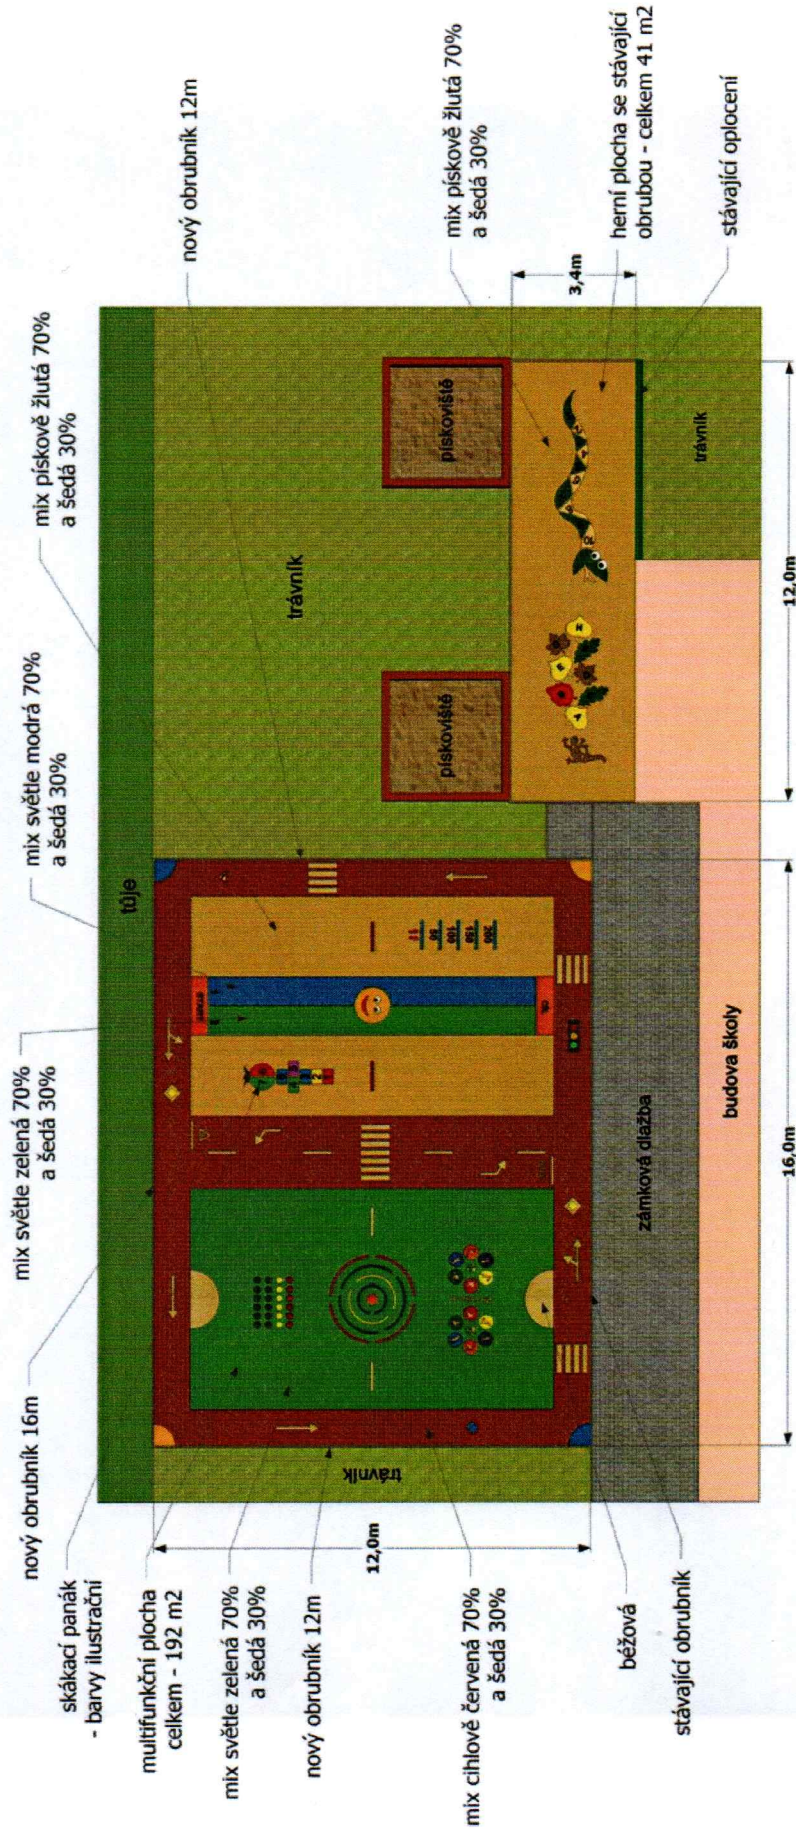

## **MŠ Mozartova, Ostrava** **Multifunkční + herní plocha - 233 m<sup>2</sup>**

Veškerá grafika je vyrobená z celoprobíraného EPDM i v nejmenších detailech (číslíce, písmena atd...) nejedná se o grafiku stříkanou.

VYTVŔENO  
**4Soft - Česká rep.**  
VERZE  
A - multifunkční +  
herní plocha

ČÍSLO PROJEKTU  
**598 / 2017**  
NÁZEV PROJEKTU  
MŠ Mozartova,  
Ostrava

KONTAKT  
**4soft, s.r.o.**  
Křtkonošská 625, 468 41  
Tanvald, Česká republika  
IČO: 287 03 324